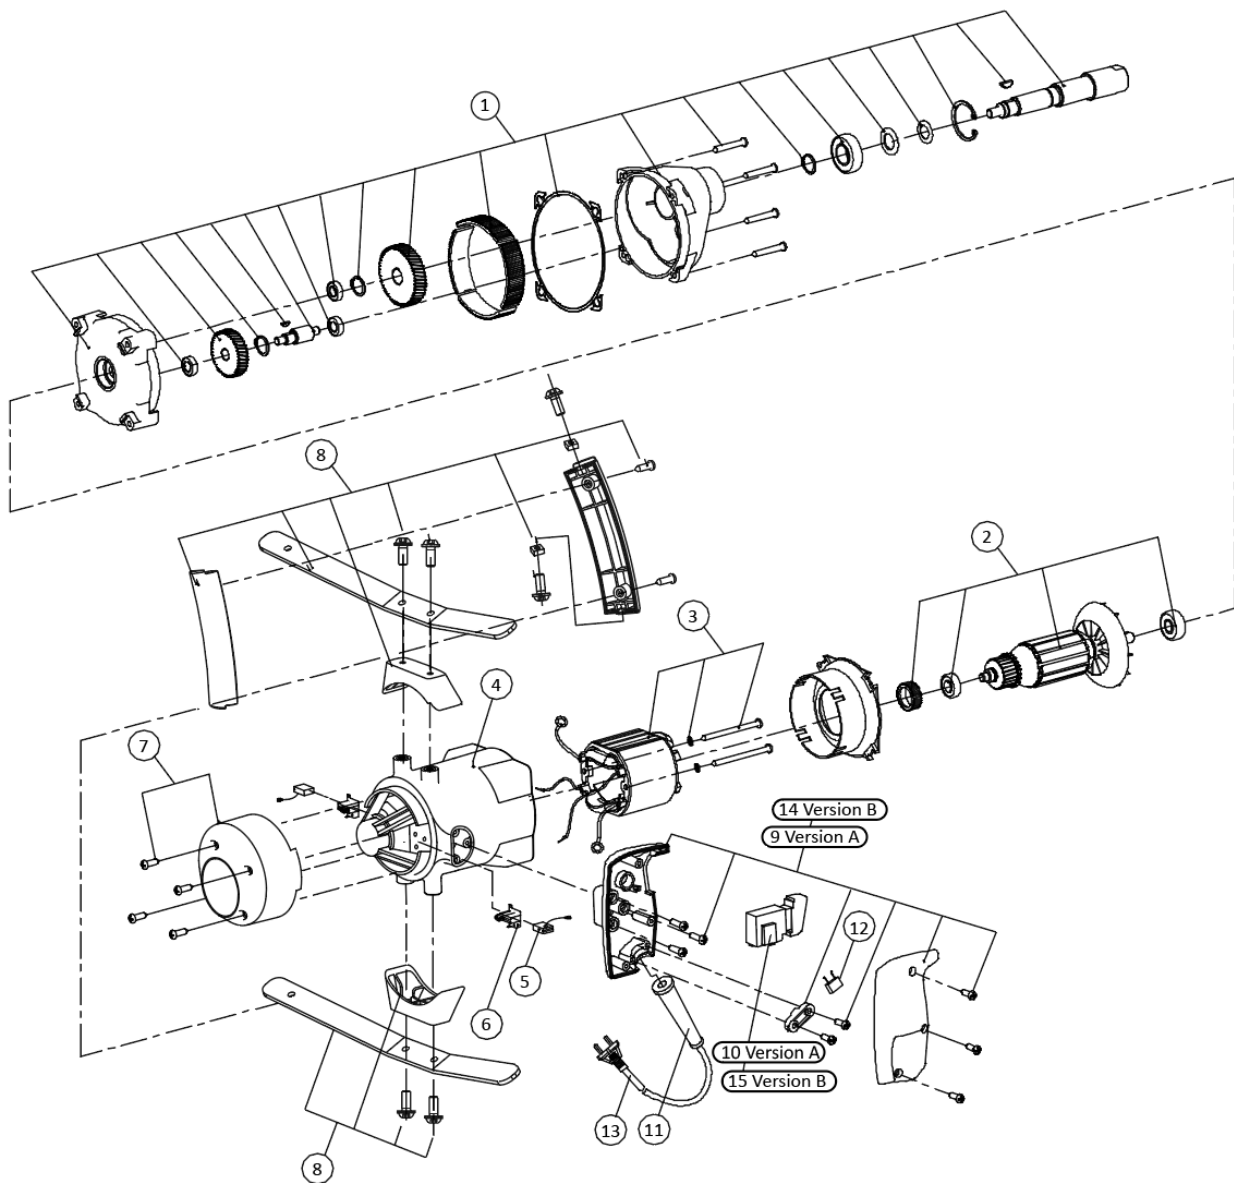

ErgoMix 1000A+B

ErgoMix 1000A+B

01.07.2024 Seite 2/2

POS	Art. Nr. Order No. N° réf	Artikel DE	Designation EN	Designation FR	Preis € Price € Prix €
1	20731	Getriebe kpl.	Gear compl.	Transmission complète	31,80
2	20791	Rotor 230V	Rotor 230V	Rotor 230V	24,70
3	20792	Stator 230V	Stator 230V	Stator 230V	15,70
4	20784	Motorgehäuse	Motor housing	Carter de moteur	8,80
5	20785	Kohlebürstensatz	Carbon brush set	Balai de charbon set	4,30
6	20786	Kohlebürstenhalter	Brush holder	Porte-charbon	3,50
7	20882	Motordeckel	Motor cover	Capot moteur	4,30
8	20925	Schutzbügel	Hoop guard	Etrier de protection	10,90
9	20740	Handgriff rechts kpl.	Grip handle right	Poignée droite	4,30
10	20734	Ein/Ausschalter 230V	On/Off switch 230V	Interrupteur Marche/Arret 230V	14,00
11	20735	Kabeltülle	Cable sleeve	Passe-fil	4,30
12	20809	Kondensator	Capacitor	Condensateur	1,70
13	23557	Netzkabel 230V EU	Mains cable 230V EU	Câble d'alimentation secteur 230V EU	12,20
13	27030	Netzkabel 230V CH	Mains cable 230V CH	Câble d'alimentation secteur 230V CH	13,30
13	27053	Netzkabel 230V UK	Mains cable 230V UK	Câble d'alimentation secteur 230V UK	11,90
14	20759	Handgriff rechts kpl.	Grip handle right	Poignée droite	4,30
15	20758	Ein/Ausschalter 230V	On/Off switch 230V	Interrupteur Marche/Arret 230V	14,00