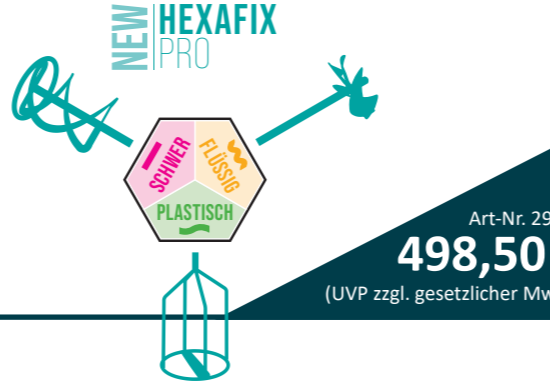

Art-Nr. 29105
498,50 €
(UVP zzgl. gesetzlicher MwSt.)

XQ4
THE ALLROUNDER

**SOLIDE KRAFT-MASCHINE.
MEHR MOTOR. MEHR LEISTUNG. SMART.**

Vielseitiges Rührwerk mit Timer zur Echtzeitmessung der Mischdauer und 3 elektronischen Drehzahlstufen. Die XQ4 glänzt in der Serie als solider Allrounder. Im Vergleich zur XQ6 sind die digitalen Optionen reduziert, doch auch die XQ4 bietet volle Power im Profisegment. Sie kommt mit verschiedensten Materialien, von fließend bis fest, gut zurecht. Die 3 Drehzahlstufen können bequem per Knopfdruck am Display gewählt werden. Auch diese Maschine steht Ihnen durch robuste Bauweise, Leistungsreserven und Qualität Made in Germany lange als zuverlässiger Begleiter auf der Baustelle zur Seite.

Leistung	1500 W
Spannung	230 V
3 digitale Drehzahlstufen	400 550 700 rpm
max. ø Rührer	150 mm
Anschluss	HEXAFIX® PRO
Mischmenge	≤ 65 L
Gewicht	5,6 kg
Lieferumfang	ohne Rührer