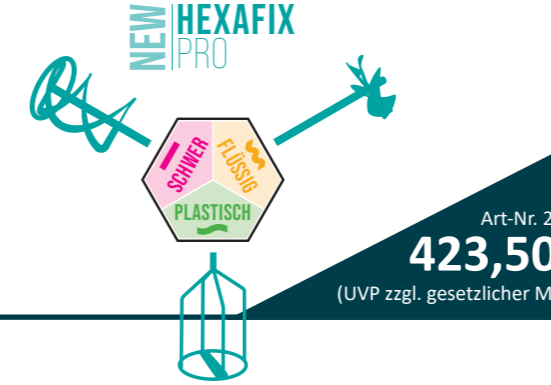

Art-Nr. 29103
423,50 €
(UVP zzgl. gesetzlicher MwSt.)

XQ1
THE BASIC

**DER KLASSIKER.
ZUVERLÄSSIG. LEICHT. BEWÄHRT.**

Besonders leichtes 1-Gang Rührwerk für kleinere Mischmengen bis zu 40 L. Die XQ1 ist unser Leichtgewicht in der Reihe, das auf das Wesentliche reduziert ist und den Profi-Anforderungen bei kleinem Budget gerecht wird. Leise, kompakt und trotzdem kraftvoll steht Ihnen die XQ1 mit ihrer robusten Bauweise Made in Germany zuverlässig auf der Baustelle zur Seite. Die Drehzahl wird bequem durch den Gasbeschalter geregelt. Die herausragende Ergonomie sorgt für ein aufrechtes, rücken schonendes und damit angenehmes Arbeiten. Durch die HEXAFIX PRO Schnellkupplung können Sie Ihre Rührer noch effizienter werkzeuglos wechseln.

Leistung	1100 W
Spannung	230 V
1 Drehzahlstufe	≤ 670 rpm
max. ø Rührer	120 mm
Anschluss	HEXAFIX® PRO
Mischmenge	≤ 40 L
Gewicht	4,3 kg
Lieferumfang	ohne Rührer